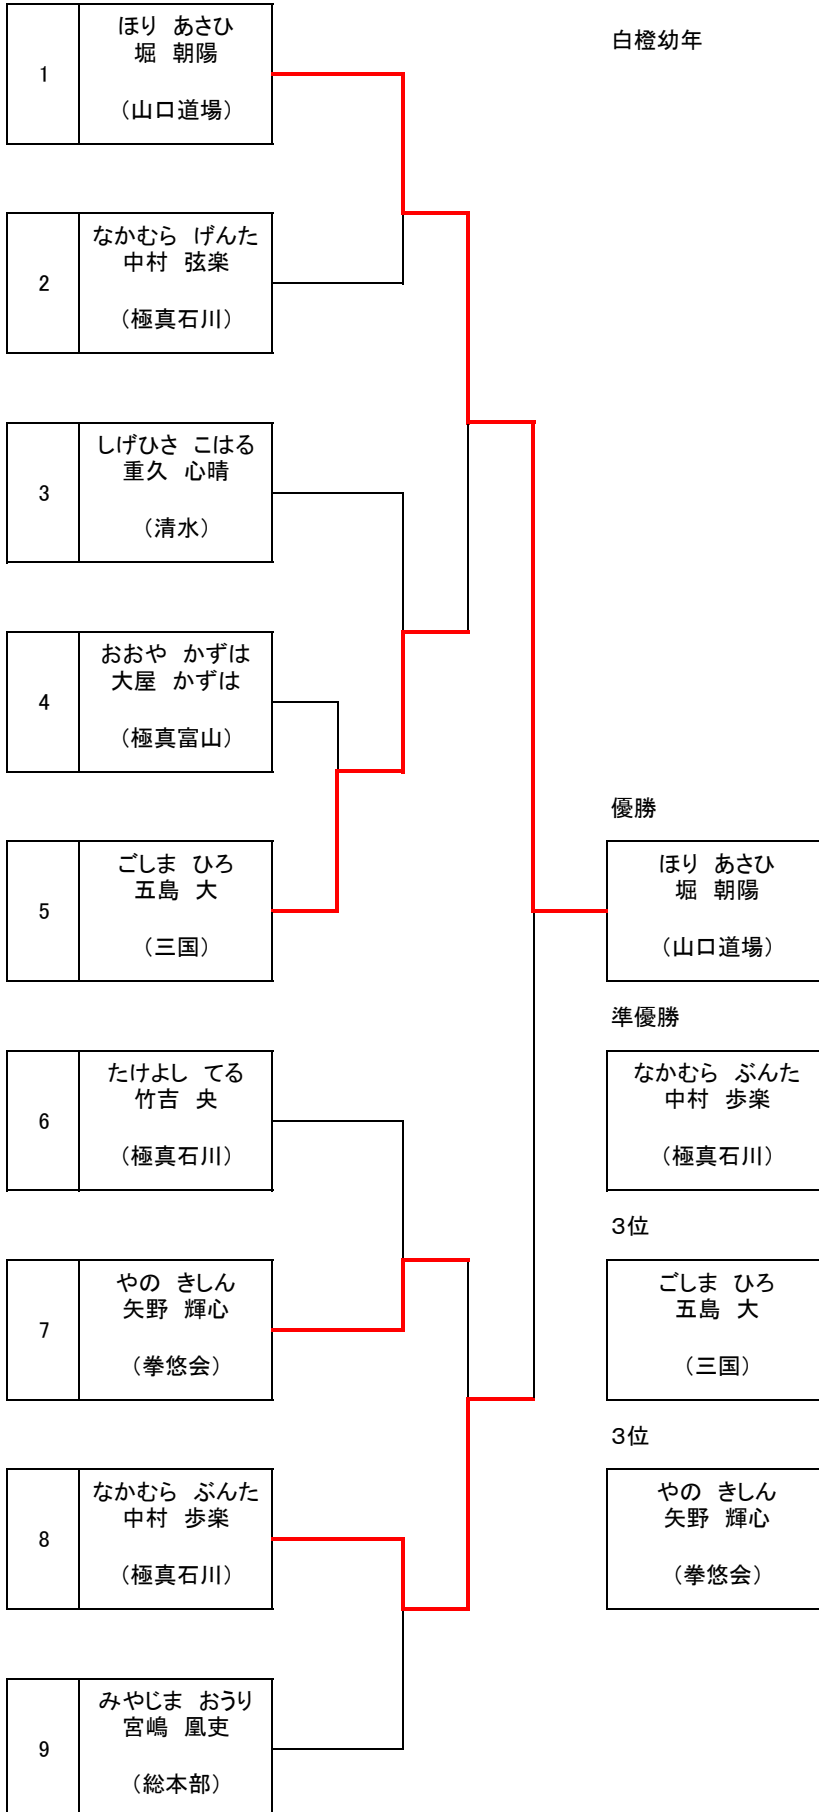

白橙幼年

10	しげひさ てっしょう 重久 鉄生 (清水)
----	---------------------------------

11	げんない あおか 源内 碧月 (政浦道場)
----	---------------------------------

12	よしだ あゆ 吉田 愛唯 (士然塾)
----	------------------------------

13	
----	--

14	せと たくま 瀬戸 逞馬 (極真富山)
----	-------------------------------

15	かみやま しんじ 神山 真慈 (極真富山)
----	---------------------------------

白橙小1

優勝

かみやま しんじ 神山 真慈 (極真富山)

準優勝

しげひさ てっしょう 重久 鉄生 (清水)